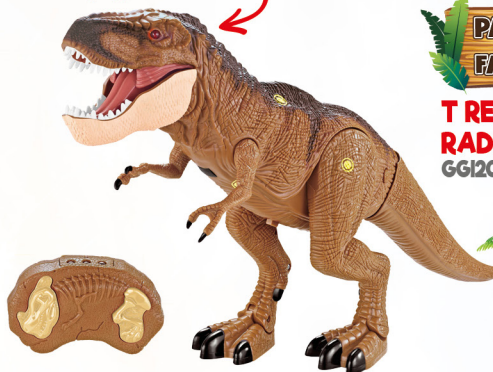

4 VEICOLI INCLUSI

IN METALLO!

SET DI PENTOLE
GG190357

Giocchi di Casa

PREZZO PAZZ
€24,99

FAST WHEELS

FURIA RADIOCOMANDATA
GG1220249

PREZZO PAZZ
€49,99

DOPPIA BATTERIA!

SI MUOVE COME UN VERO T-REX!

PARK & FARM

T REX RADIOCOMANDATO
GG1200131

PREZZO PAZZ
€29,99

DOTTOR GIO

CARRELLO DEL DOTTORE
GG1220066

con tanti accessori!